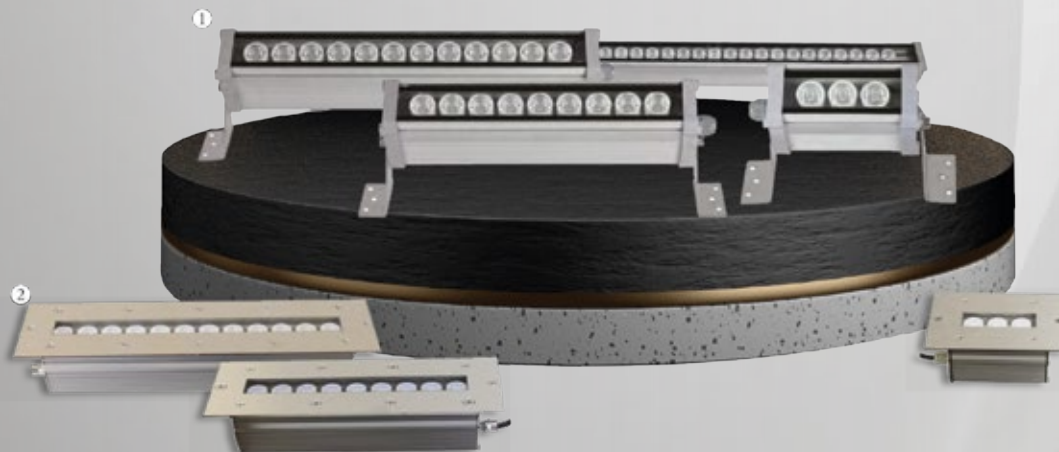

① Surface Mounted
Wallwasher

	PRODUCT CODE	SIZE	DIMENSIONS
3 W	F-1001	12 CM	W:52 mm x H:60 mm x L:60 mm
6 W	F-1002	20 CM	W:52 mm x H:60 mm x L:60 mm
9 W	F-1003	30 CM	W:52 mm x H:60 mm x L:60 mm
12 W	F-1004	35 CM	W:52 mm x H:60 mm x L:60 mm
18 W	F-1005	50 CM	W:52 mm x H:60 mm x L:60 mm
24 W	F-1006	67 CM	W:52 mm x H:60 mm x L:60 mm
36 W	F-1007	100 CM	W:52 mm x H:60 mm x L:60 mm
45 W	F-1008	120 CM	W:52 mm x H:60 mm x L:60 mm
54 W	F-1009	150 CM	W:52 mm x H:60 mm x L:60 mm

PROTECTION CLASS IP67
VOLT 180-235 V
OPERATION TEMP -25° C + 70° C
CE Certified
COLOR TEMP

*Ask panel price for RGB Synchronized products.

② Recessed
Wallwasher

	PRODUCT CODE	STAINLESS SIZE	CASE SIZE
3 W	F-1101	170x90 mm	110x62x67H mm
6 W	F-1102	240x90 mm	180x62x67H mm
9 W	F-1103	320x90 mm	260x62x67H mm
12 W	F-1104	395x90 mm	335x62x67H mm
18 W	F-1105	550x90 mm	490x62x67H mm
24 W	F-1106	710x90 mm	650x62x67H mm
36 W	F-1107	1030x90 mm	970x62x67H mm
	PRODUCT CODE	CONCRETE CASE SIZE	
3 W	F-1101K	130x70x70H mm	
6 W	F-1102K	200x70x70H mm	
9 W	F-1103K	280x70x70H mm	
12 W	F-1104K	350x70x70H mm	
18 W	F-1105K	510x70x70H mm	
24 W	F-1106K	670x70x70H mm	
36 W	F-1107K	990x70x70H mm	

PROTECTION CLASS IP67
VOLT 180-235 V
OPERATION TEMP -25° C + 70° C
CE Certified
COLOR TEMP