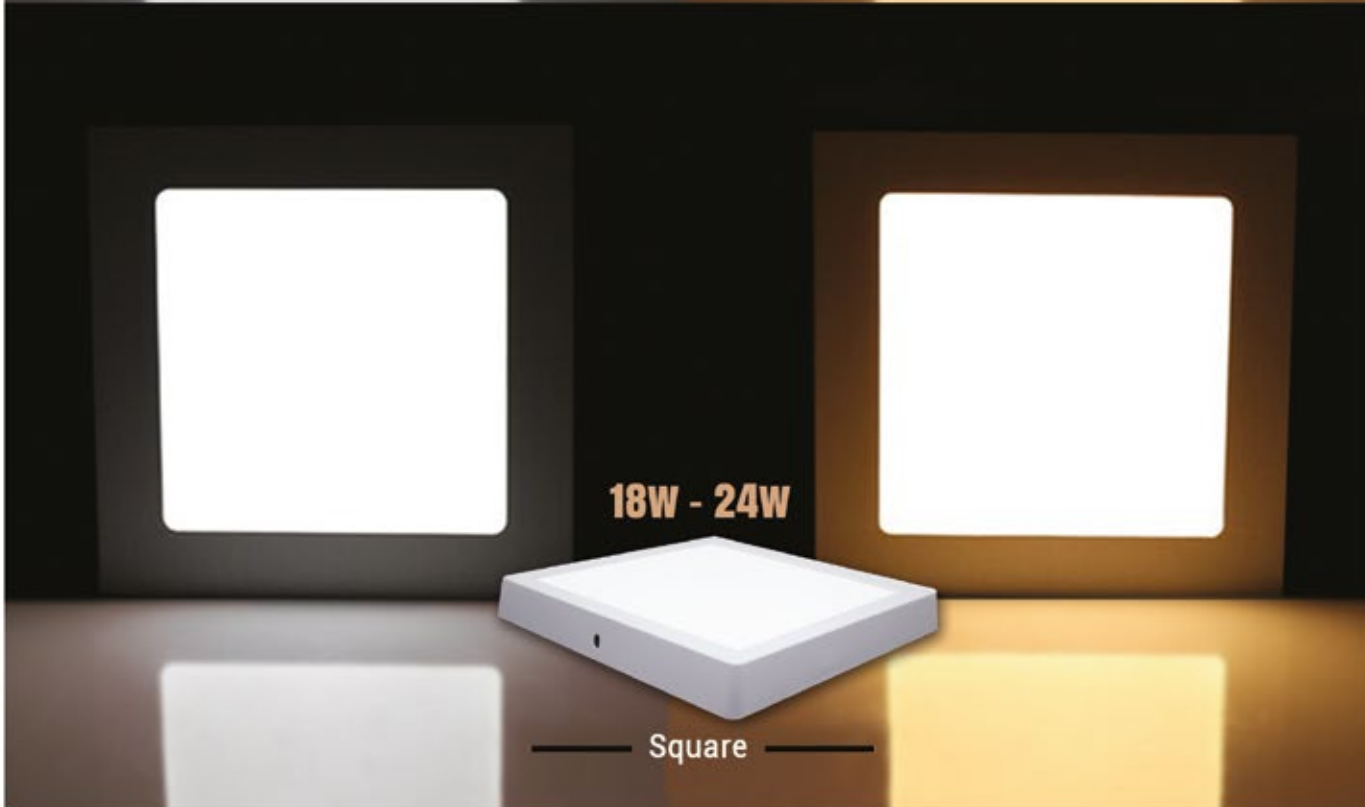

Surface
LED PANELS