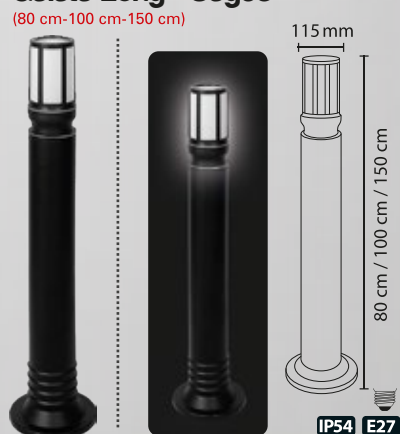

**Galata Double Sconce**

PRODUCT CODE	
FB274	
CASE COLOR	PCS/CTN
Black / White	10/20

**Galata Sconce - Caged**

PRODUCT CODE	
FB272K	
CASE COLOR	PCS/CTN
Black	20

**Galata Long - Caged**

(80 cm-100 cm-150 cm)