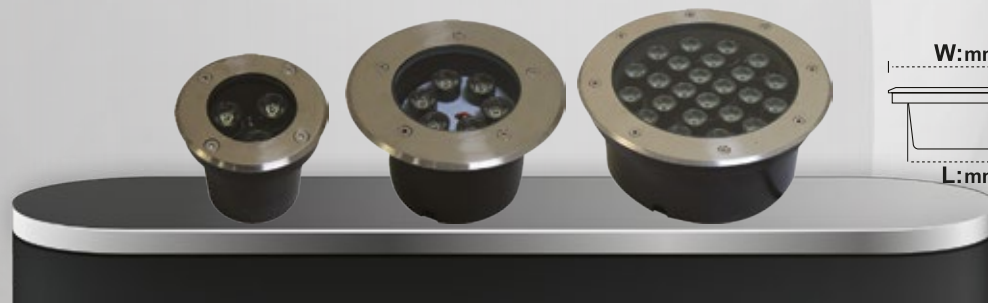

Recessed
Round Floor
Luminaires

	PRODUCT CODE	VOLT	PROTECTION CLASS	LIGHT ANGLE	SIZE
3W	F-1401	220 V	IP67	15°-30°-45°-60°-80°	W:100 mm - H:90 mm - L:93 mm Ø
6W	F-1402	220 V	IP67	15°-30°-45°-60°-80°	W:150 mm - H:90 mm - L:125 mm Ø
18W	F-1404	220 V	IP67	15°-30°-45°-60°-80°	W:220 mm - H:90 mm - L:200 mm Ø

OPERATION TEMP: -25° C + 70° C

CE Certified

COLOR TEMP: [Color selection icons]